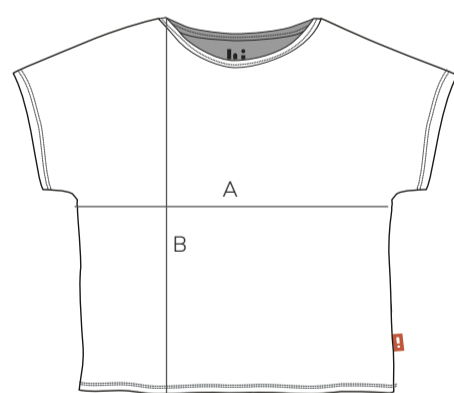

Kid

GUIA DE TALLAS GENERAL

* TODAS LAS MEDIDAS EN CM

EDAD	A altura	B pecho	C cintura	D cadera	E pierna
1Y	75-84	52	49	52	44
2Y	85-95	55	51	56	48
4Y	96-107	58	53	60	62
6Y	108-120	61	56	65	66
8Y	121-133	64	59	70	70

Las medidas son sobre el cuerpo y sin ropa, si la medida está entre dos tallas indicadas, deberás pedir la talla superior.

Kid

SWEATER

Unisex #LittleChanger

EDAD	A pecho	B altura	C manga
3-4Y	35	42	44
5-6Y	37	46	49
7-8Y	39	50	54
9-11Y	42	54	58
12-14Y	45	58	62

Estas medidas son sobre la prenda. Recomendamos que hagas la comparación con tus propias prendas, si la medida esta entre las indicadas, te recomendamos que selecciones la talla superior.

Kid + Mujer

JAPANESE T-SHIRT

Unisex manga Japonesa y cuello barca

EDAD	A pecho	B altura
1Y	30	32
2Y	32	36
4Y	34	41
6Y	36	46
8Y	38	51
W(U)	56	66

Estas medidas son sobre la prenda. Recomendamos que hagas la comparación con tus propias prendas, si la medida esta entre las indicadas, te recomendamos que selecciones la talla superior.