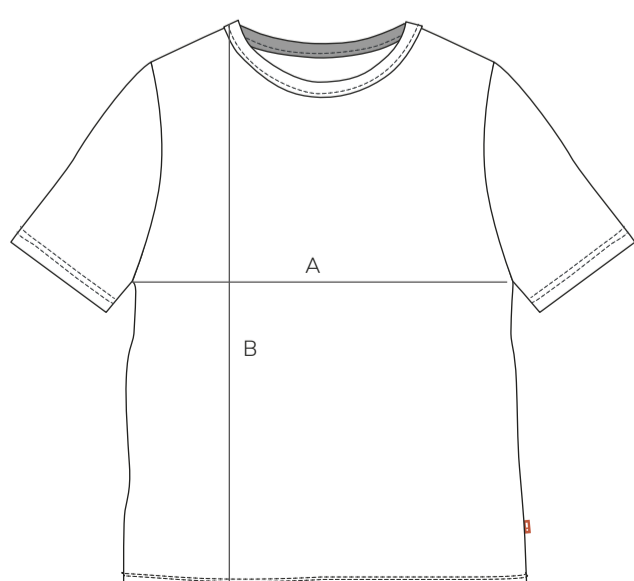

Kid

GUIA DE TALLAS GENERAL

* TODAS LAS MEDIDAS EN CM

EDAD	A altura	B pecho	C cintura	D cadera	E pierna
1Y	75-84	52	49	52	44
2Y	85-95	55	51	56	48
4Y	96-107	58	53	60	62
6Y	108-120	61	56	65	66
8Y	121-133	64	59	70	70

Las medidas son sobre el cuerpo y sin ropa, si la medida está entre dos tallas indicadas, deberás pedir la talla superior.

Kid

SWEATER

Unisex #LittleChanger

EDAD	A pecho	B altura	C manga
3-4Y	35	42	44
5-6Y	37	46	49
7-8Y	39	50	54
9-11Y	42	54	58
12-14Y	45	58	62

Unisex manga Japonesa y cuello barca

EDAD	A pecho	B altura
1Y	30	32
2Y	32	36
4Y	34	41
6Y	36	46
8Y	38	51
W(U)	56	66

Estas medidas son sobre la prenda. Recomendamos que hagas la comparación con tus propias prendas, si la medida esta entre las indicadas, te recomendamos que selecciones la talla superior.

Adulto

T-SHIRT

Unisex Patrón Holgado

TALLA	A pecho	B altura
S	67	51
M	70	54
L	72	57

Estas medidas son sobre la prenda. Recomendamos que hagas la comparación con tus propias prendas, si la medida esta entre las indicadas, te recomendamos que selecciones la talla superior.