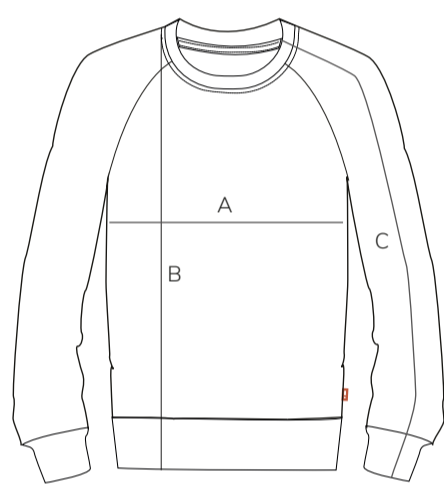

Kid

GUIA DE TALLAS GENERAL

* TODAS LAS MEDIDAS EN CM

EDAD	A altura	B pecho	C cintura	D cadera	E pierna
1Y	75-84	52	49	52	44
2Y	85-95	55	51	56	48
4Y	96-107	58	53	60	62
6Y	108-120	61	56	65	66
8Y	121-133	64	59	70	70

Las medidas son sobre el cuerpo y sin ropa, si la medida está entre dos tallas indicadas, deberás pedir la talla superior.

Kid

SWEATER

Unisex #LittleChanger

EDAD	A pecho	B altura	C manga
3-4Y	35	42	44
5-6Y	37	46	49
7-8Y	39	50	54
9-11Y	42	54	58
12-14Y	45	58	62

Unisex manga Japonesa y cuello barca

EDAD	A pecho	B altura
1Y	30	32
2Y	32	36
4Y	34	41
6Y	36	46
8Y	38	51
W(U)	56	66

Estas medidas son sobre la prenda. Recomendamos que hagas la comparación con tus propias prendas, si la medida esta entre las indicadas, te recomendamos que selecciones la talla superior.