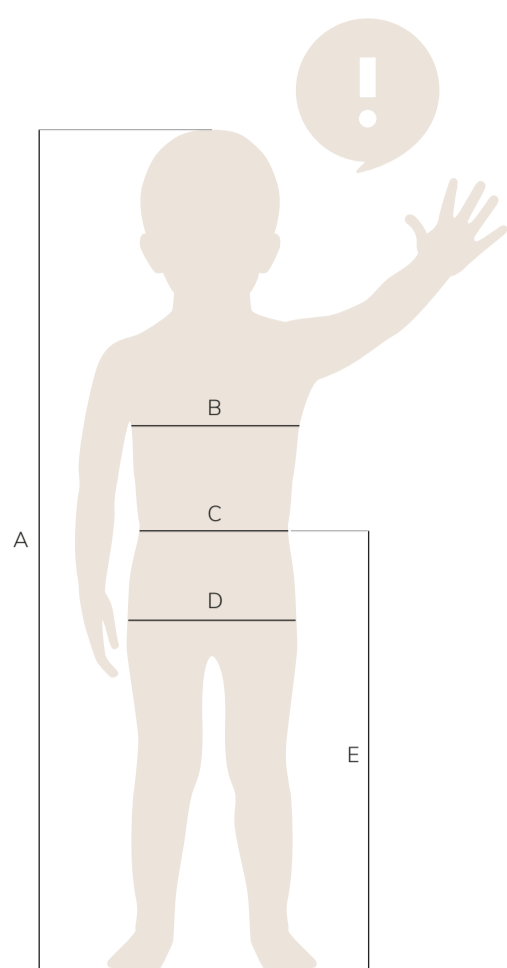

Kid

GUIA DE TALLAS GENERAL

* TODAS LAS MEDIDAS EN CM

EDAD	A altura	B pecho	C cintura	D cadera	E pierna
1Y	75-84	52	49	52	44
2Y	85-95	55	51	56	48
4Y	96-107	58	53	60	62
6Y	108-120	61	56	65	66
8Y	121-133	64	59	70	70

Las medidas son sobre el cuerpo y sin ropa, si la medida está entre dos tallas indicadas, deberás pedir la talla superior.

Kid

SWEATER

Unisex #LittleChanger

EDAD	A pecho	B altura	C manga
3-4Y	35	42	44
5-6Y	37	46	49
7-8Y	39	50	54
9-11Y	42	54	58
12-14Y	45	58	62

Unisex manga Japonesa y cuello barca

EDAD	A pecho	B altura
1Y	30	32
2Y	32	36
4Y	34	41
6Y	36	46
8Y	38	51
W(U)	56	66

Estas medidas son sobre la prenda. Recomendamos que hagas la comparación con tus propias prendas, si la medida esta entre las indicadas, te recomendamos que selecciones la talla superior.

Adulto

T-SHIRT

Unisex Patrón Holgado

TALLA	A pecho	B altura
S	67	51
M	70	54
L	72	57

Estas medidas son sobre la prenda. Recomendamos que hagas la comparación con tus propias prendas, si la medida esta entre las indicadas, te recomendamos que selecciones la talla superior.